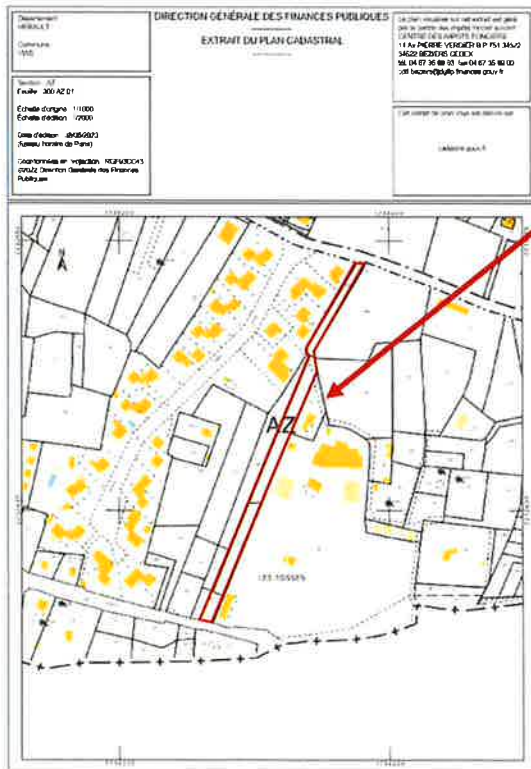

cadastre.gouv.fr

Informations relatives à 4 parcelles sur la commune VIAS (34)

Références de la parcelle 000 AZ 63	
Référence cadastrale de la parcelle	000 AZ 63
Contenance cadastrale	396 mètres carrés
Adresse	AV DES ROSSES 34450 VIAS
Références de la parcelle 000 AZ 265	
Référence cadastrale de la parcelle	000 AZ 265
Contenance cadastrale	493 mètres carrés
Adresse	AV DU CLOT 34450 VIAS
Références de la parcelle 000 AZ 258	
Référence cadastrale de la parcelle	000 AZ 258
Contenance cadastrale	1 039 mètres carrés
Adresse	AV DU CLOT 34450 VIAS
Références de la parcelle 000 AZ 254	
Référence cadastrale de la parcelle	000 AZ 254
Contenance cadastrale	660 mètres carrés
Adresse	AV DU CLOT 34450 VIAS