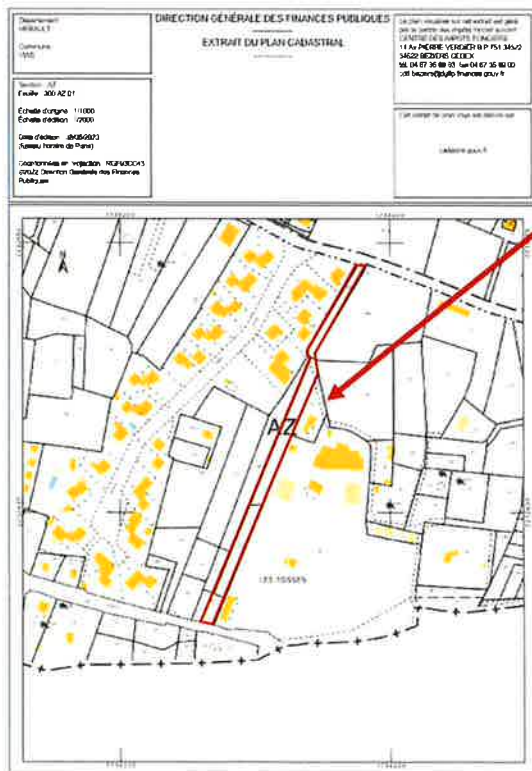

PLAN DE SITUATION ET EXTRAIT DE MATRICE CADASTRALE

Voie de
Bouclage
Est

cadastre.gouv.fr

Informations relatives relatives à 4 parcelles sur la commune VIAS (34)

Références de la parcelle 000 AZ 63	000 AZ 63
Référence cadastrale de la parcelle	396 mètres carrés
Contenance cadastrale	AV DES ROSSES
Adresse	34450 VIAS
Références de la parcelle 000 AZ 265	000 AZ 265
Référence cadastrale de la parcelle	493 mètres carrés
Contenance cadastrale	AV DU CLOT
Adresse	34450 VIAS
Références de la parcelle 000 AZ 258	000 AZ 258
Référence cadastrale de la parcelle	1 039 mètres carrés
Contenance cadastrale	AV DU CLOT
Adresse	34450 VIAS
Références de la parcelle 000 AZ 254	000 AZ 254
Référence cadastrale de la parcelle	660 mètres carrés
Contenance cadastrale	AV DU CLOT
Adresse	34450 VIAS